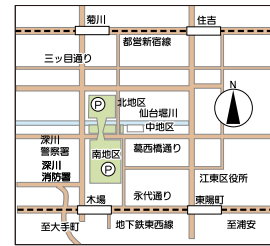

Tokyo Metropolitan Kiba Park

都立 木場公園

交通 Traffic

東京メトロ東西線「木場」下車 徒歩 10分
 都営地下鉄大江戸線・東京メトロ半蔵門線「清澄白河」下車 徒歩 15分
 都営地下鉄新宿線「菊川」下車 徒歩 15分
 都営バスとうきょうスカイツリー新橋（業10）「木場四丁目」又は「東京都現代美術館前」下車
 10-minute walk from Kiba Station on the Tokyo Metro Tozai Line
 15-minute walk from Kiyosumi-shirakawa Station on the Toei Oedo Line / Tokyo Metro Hanzomon Line
 15-minute walk from Kikukawa Station on the Toei Shinjuku Line
 Get off at the Kiba 4-chome or Tokyoto Gendai-Bijutsukan-mae stops on the Tokyo Skytree Shinbashi Metropolitan Bus (Route 10)

凡例 Legend

- お手洗い / トイレ
Restroom / Toilet
洗手间 / 廁所 / 화장실
- オストメイト用水洗器具など
Washing equipment for Ostomate
人工臓器用洗剤 / オストメイト器具用洗剤
- ベビーチェア
High Chair
嬰兒座椅 / 아기용 의자
- 高齢者・障害者等対応飲用水栓
Drinking Fountain
飲水点 / 물 마시는 곳
- 障害者等用駐車区画
Handicap parking
 장애인 주차구역 / 장애인용 주차장구획
- 売店
Shop
小売部商店 / 매점
- 案内所
Information
问讯处 / 안내소
- だれでもトイレ (多機能トイレ)
Universal Access Toilet
多功能洗手间 / 다목적 화장실
- ベビーベッド
Baby Seat
嬰兒护理台 / 기저귀 교환대
- 休憩所
Waiting Room
休息室 / 等候室 / 휴게실/대합실
- 駐車場
Parking
停车场 / 주차장
- 赤ちゃん・ふらっと
Akachan-flat/diaper changing / nursing station
嬰兒护理台 / 수유방
- 自動体外式除細動器 (AED)
Automated External Defibrillator (AED)
自动体外除颤器(AED) / 자동제세동기(AED)

所在地 Location 江東区木場四・五丁目・平野四丁目・三好四丁目・東陽六丁目
 Kiba 4/ 5-chome, Hirano 4-chome, Miyoshi 4-chome, Toyo 6-chome, Koto Ward

問合せ先 Inquiries TEL. 03-5245-1770 木場公園サービスセンター
 (〒135-0023 江東区平野 4-6-1)
 Kiba Park Administration Office
 TEL.03-5245-1770 (4-6-1 Hirano, Koto-ku 135-0023)